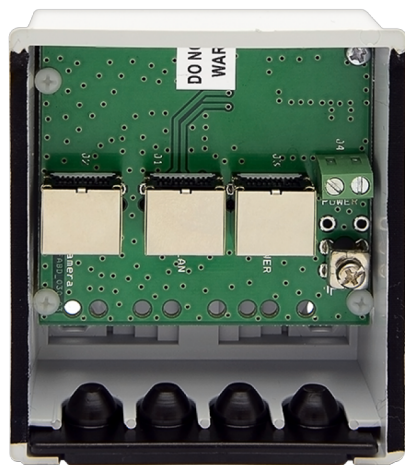

Diviseur PoE

Note : Pas noté

Prix

[Poser une question sur ce produit](#)

Description du produit

Diviseur PoE

Le diviseur PoE LigoWave est un appareil d'extérieur passif qui fournit PoE pour la vidéosurveillance. Outre la mise sous tension de deux appareils sur la même tour, il permet également la protection contre les décharges électrostatiques et la surtension.