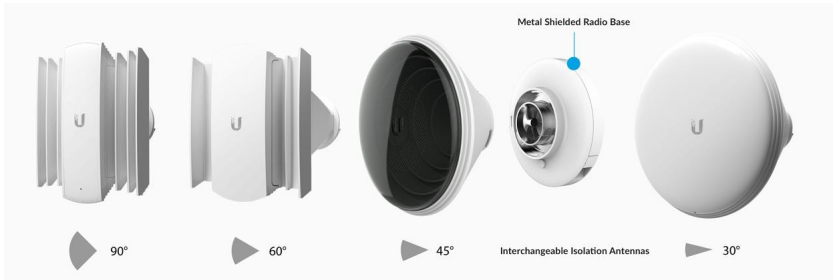

Point d'accès ubiquiti Isostation is-M5

Avec une base en aluminium et une antenne interchangeable, l'IsoStation est disponible en deux modèles et apporte des performances accrues à votre réseau en utilisant une technologie qui isole les communications par faisceau entre vos appareils. L'IsoStation M5 offre des vitesses de débit allant jusqu'à 100 Mbps.

Conception

Grace à ce module vous pouvez changer à nimporte quel moment votre antenne, tout en gardant la meme base afin d'optimiser votre installation et avoir un gain maximal.

Beam Performance Perfected

L'IsoStation peut utiliser une variété de secteurs d'antennes pour augmenter les performances sans compromettre le gain. Sa performance de faisceau unique et ses excellentes caractéristiques de co-localisation permettent une plus grande densité de secteurs que la technologie du secteur traditionnel.