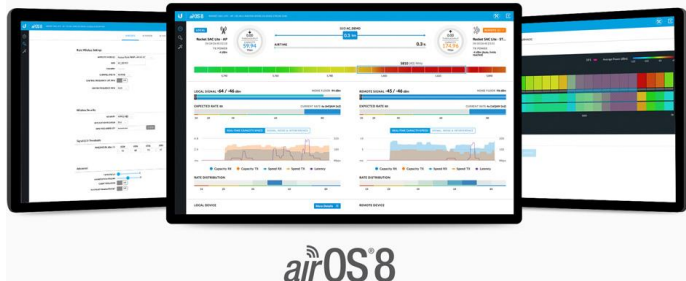

Point d'accès ubiquiti Isostation is-M5

Avec une base en aluminium et une antenne interchangeable, l'IsoStation est disponible en deux modèles et apporte des performances accrues à votre réseau en utilisant une technologie qui isole les communications par faisceau entre vos appareils. L'IsoStation M5 offre des vitesses de débit allant jusqu'à 100 Mbps.

Amélioration de l'immunité au bruit

IsoStation TM bloque ou filtre spatialement le bruit, donc l'immunité au bruit est améliorée. Cette caractéristique est particulièrement importante dans une zone encombrée d'autres signaux Radios Fréquences de même fréquence ou similaire.

Efficacité MAC élevée

Maintenant avec AirOS8 et AirView

AirOS 8 offre des fonctionnalités puissantes , y compris le support du protocole Airmax AC, analyse des Radios Fréquence en temps réel , et un tout nouveau design pour une utilisation facile et améliorée.