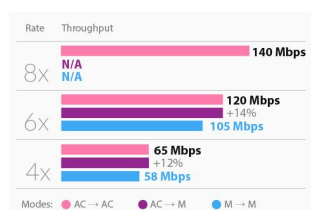

Beam Performance Perfected

L'IsoStation peut utiliser une variété de secteurs d'antennes pour augmenter les performances sans compromettre le gain. Sa performance de faisceau unique et ses excellentes caractéristiques de co-localisation permettent une plus grande densité de secteurs que la technologie du secteur traditionnel.

Co-Emplacement amélioré

Les antennes (60 ° et 90 °) ont des lobes latéraux atténués et un rayonnement arrière extrêmement faible, Les antennes (30 ° et 45 °, par défaut) sont idéales pour les installations de type point à point dans les environnements de co-localisation.

Amélioration de l'immunité au bruit

IsoStation TM bloque ou filtre spatialement le bruit, donc l'immunité au bruit est améliorée. Cette caractéristique est particulièrement importante dans une zone encombrée d'autres signaux Radios Fréquences de même fréquence ou similaire.

Efficacité MAC élevée