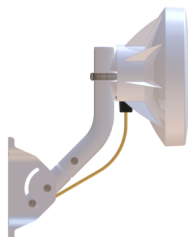

#### **Déploiement en toute simplicité**

Mimosa B5-Lite est le kit de pont sans fil le plus simple, le plus rapide et le plus abordable disponible sur le marché. Ce kit complet fournit tout ce dont vous avez besoin pour fournir facilement jusqu'à 750 Mbps de bande passante pour les applications de liaison à courte portée \*.

### Déballer et installer

Un kit complet avec des antennes intégrées et des supports muraux super compacts, rend incroyablement facile la connexion . Avec un kit de montage sur poteau en option, le B5-Lite peut facilement être monté sur des poteaux de rue (horizontaux ou verticaux), idéal pour toute application de caméra de sécurité publique.