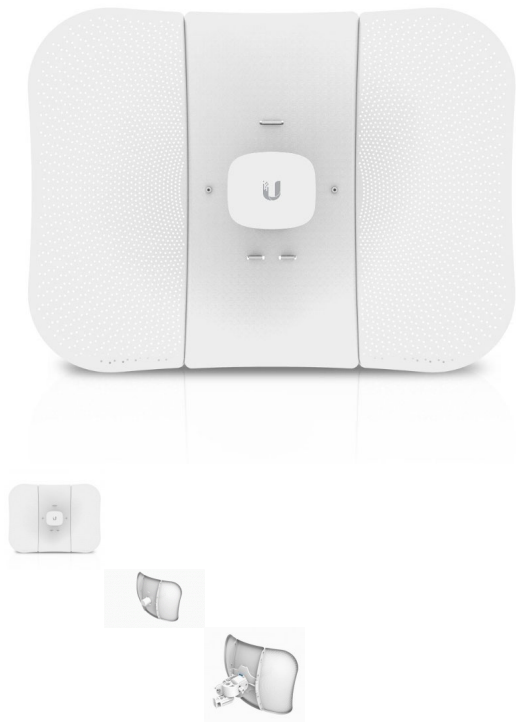

Point Accès extérieur LiteBeam LBE-5AC-LR

Note : Pas noté

Prix

Prix Remisé: 91,32 €

Remise: 18,26 €

TVA: 18,26 €

[Poser une question sur ce produit](#)

Description du produit

Point d'accès extérieur Ubiquiti LiteBeam avec antenne 26 dBi LBE-5AC-LR

Le point d'accès extérieur Ubiquiti AirMax LiteBeam LBE-5AC-LR avec antenne parabolique est idéal pour faire une liaison point à point très haut débit (802.11ac) à faible coût.

Gain élevé, Directionnel, 2x2 MIMO Antenne

Le LiteBeam AC fournit 26 dBi de gain pour la connectivité longue distance et utilise un modèle d'antenne directionnelle pour une meilleure immunité au bruit.

Caractéristiques :

- Réseau sans fil haut débit 802.11a/n/ac
- Puissance de sortie jusqu'à 25 dBm +/-2dB (hors antenne)
- Sensibilité en réception -96 dBm +/-2dB
- Antenne parabolique 26 dBi (angle H/V 11°/11°)
- Température de fonctionnement extrême de -40° à +70°
- Watchdog soft et hard : redémarre automatiquement en cas de dysfonctionnement interne (ex. plantage après orage)
- Alimentation PoE 24 volts 0.3 A fournie
- Chipset Atheros MIPS 74K, 64MB RAM DDR2
- Modes WiFi : Point à Point (P2P)
- Modes réseaux : Routeur, NAT, Client PPPoE, QoS, Serveur DHCP
- Gestion de la bande passante (limitation en up et en down)
- Indication du niveau de réception avec des diodes
- Dimensions 512.5 x 385.75 x 258.3 mm
- Poids : 1.400 g (sans fixation)