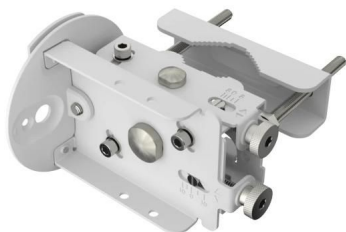

Kit alignement de précision Ubiquiti 60G-PM

Note : Pas noté

Prix

Prix HT: 75,70 €

Remise: 3,70 €

TVA:

[Poser une question sur ce produit](#)

Description du produit

Kit alignement de précision Ubiquiti 60G-PM

Le support d'alignement de précision 60 GHz améliore la flexibilité de montage et l'alignement des appareils.

Compatibilité AP :

- Wave Long-Range
- AirFiber 60
- AirFiber 60 Long-Range
- AirFiber 60 HD
- GigaBeam Long-Range
- Building Bridge XG