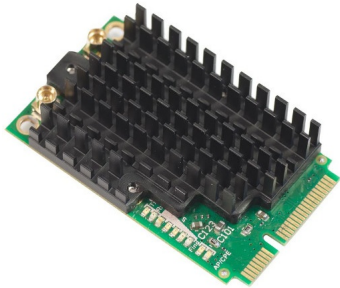

Carte Reseau Mikrotik R11e-5HacD

Note : Pas noté

Prix

Prix HT: 32,00 €

Remise:

TVA:

[Poser une question sur ce produit](#)

Description du produit

R11e-5HacD est notre nouvelle carte 802.11ac au format miniPCI-express, idéale pour tout routeur RouterBOARD doté d'un emplacement miniPCle, tel que les périphériques RB953, RB912, RB922, RB800 ou x86 avec RouterOS.

La carte comporte des voyants intégrés pour le mode sans fil, l'état de la connexion (recherche, désactivation), l'activité d'émission et de réception et la puissance du signal sans fil. Il suffit de regarder la carte pour l'installation et l'alignement.