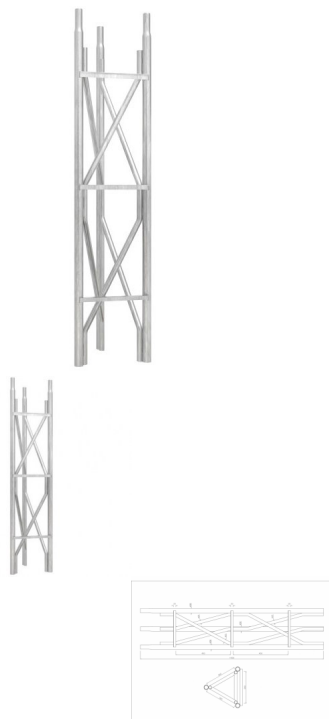

## Plateforme Montage Pylone

Note : Pas noté

**Prix**

Prix HT: 126,96 €

Remise:

TVA:

[Poser une question sur ce produit](#)

Description du produit

## Plateforme de Montage Pylone

**Principales caractéristiques:**

- Hauteur Total: 1500 mm
- Matériel: Acier
- Covering: dip-hot
- Poids: 10,50 kg
- Tubes Ø 38 x 1,5 mm
- Tubes Ø 25 x 1,5 mm
- Plastic cap: 1 pc